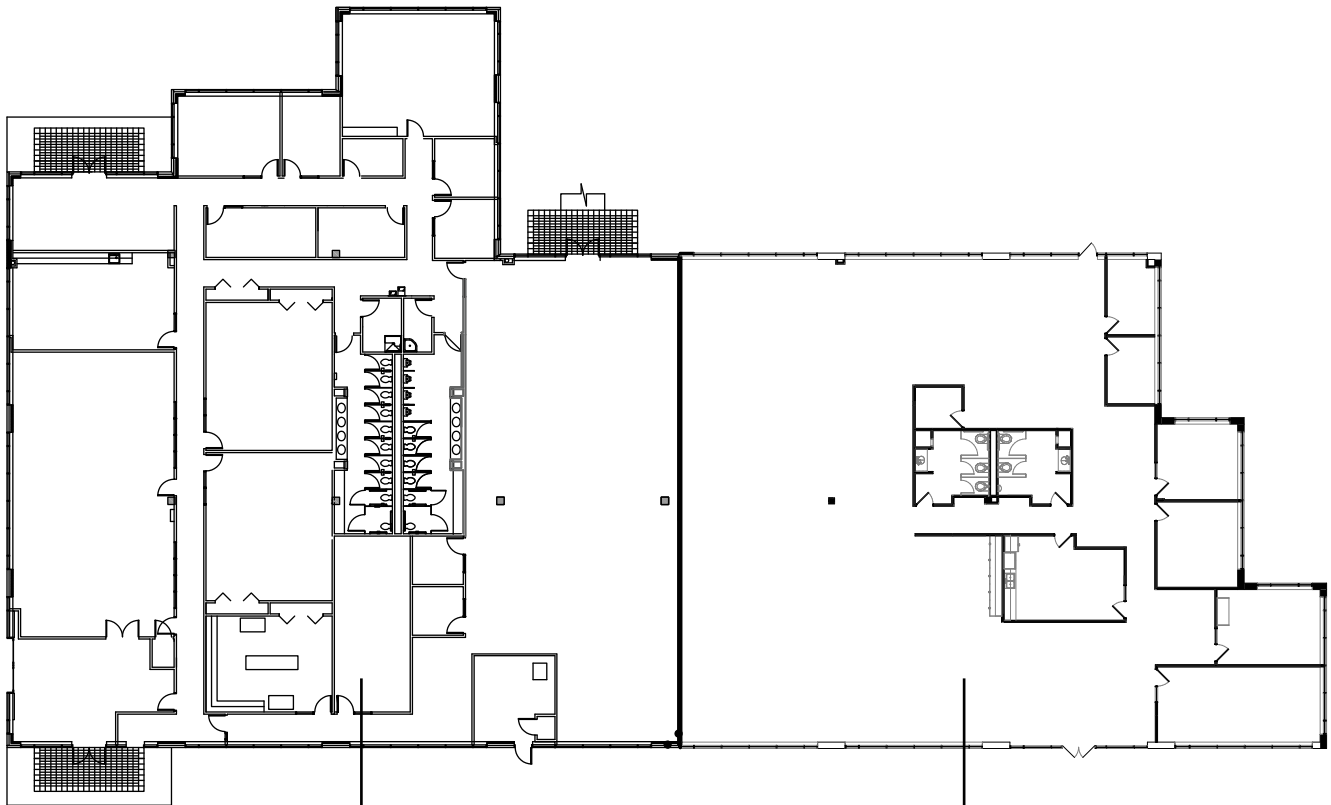

MONTEREY OAKS - BLDG. D
SUITE D400 + D410

22,950 SF

Suite D400
13,454 SF

Suite D410
9,496 SF