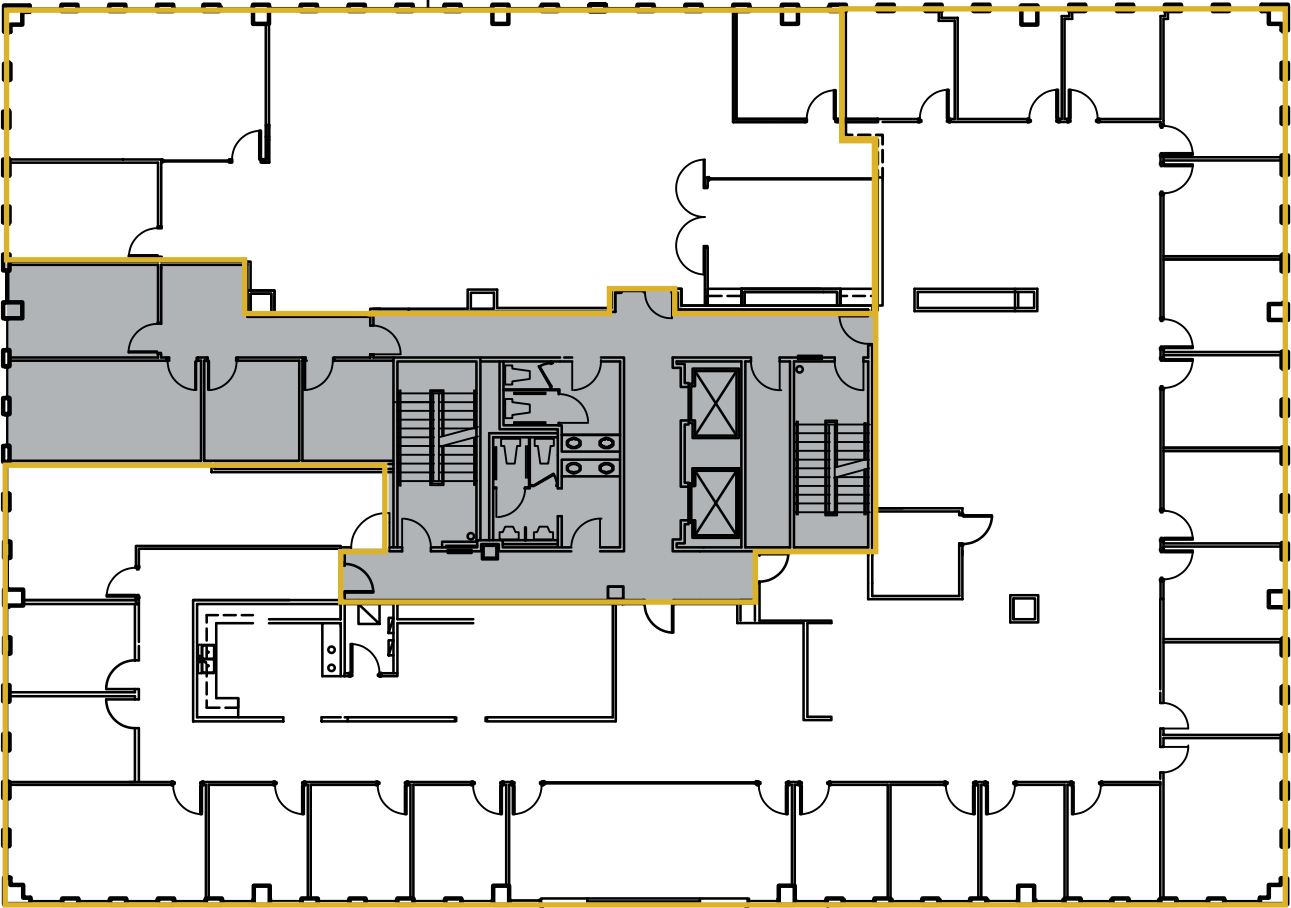

PLAZA 290

# SUITE 200 + 220

11,405 SF

**Suite 200**  
3,120 SF

**Suite 220**  
8,285 SF

[Click for 360 Virtual Tour](#)