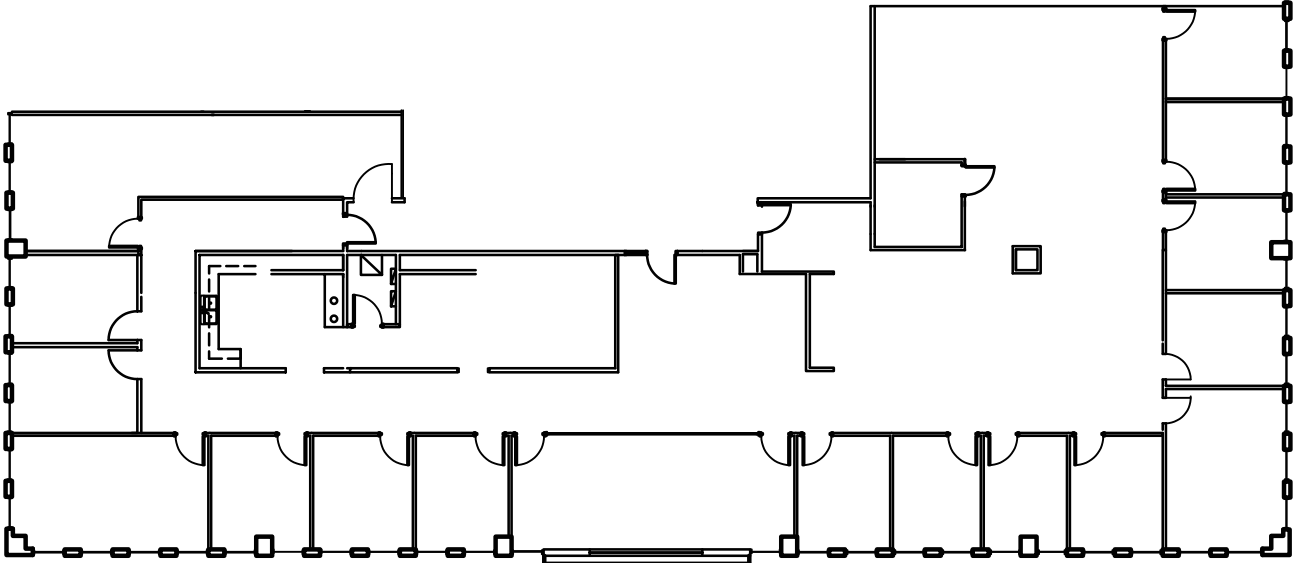

PLAZA 290

SUITE 220

6,667 SF

[Click for 360 Virtual Tour](#)