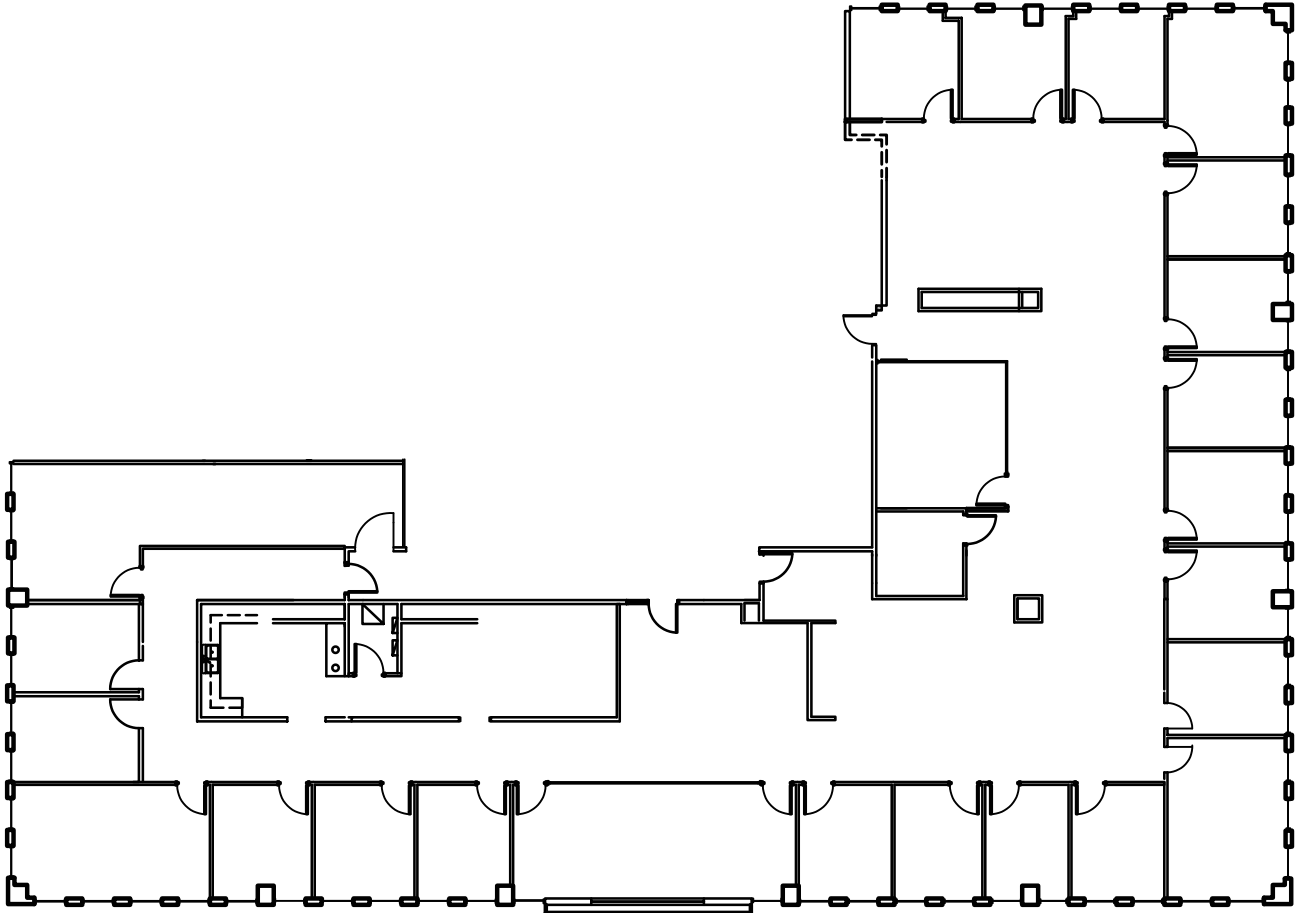

PLAZA 290

SUITE 220

8,285 SF

[Click for 360 Virtual Tour](#)