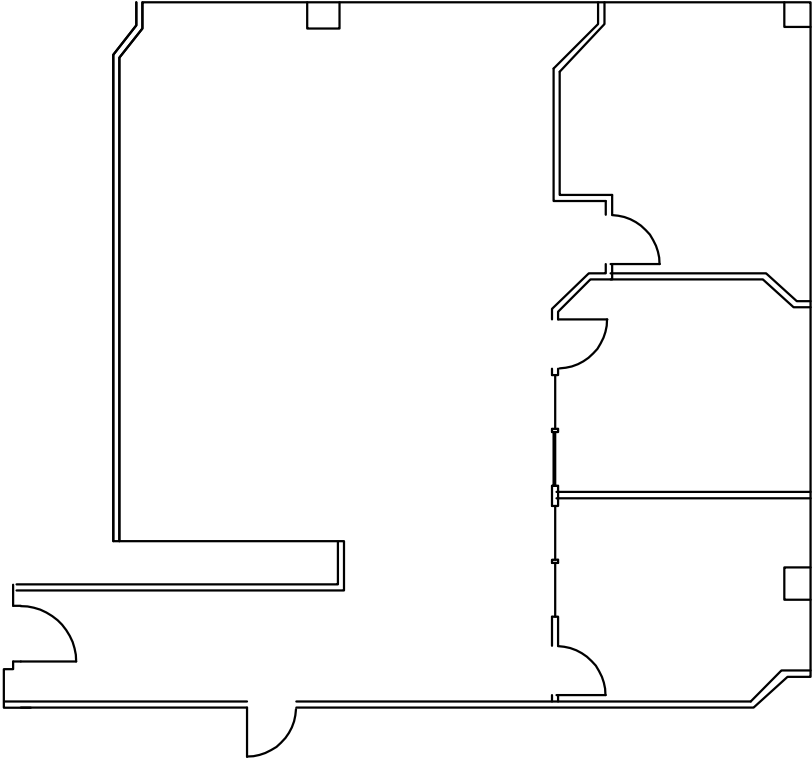

PLAZA 290

# SUITE 320

1,633 SF

[Click for 360 Virtual Tour](#)