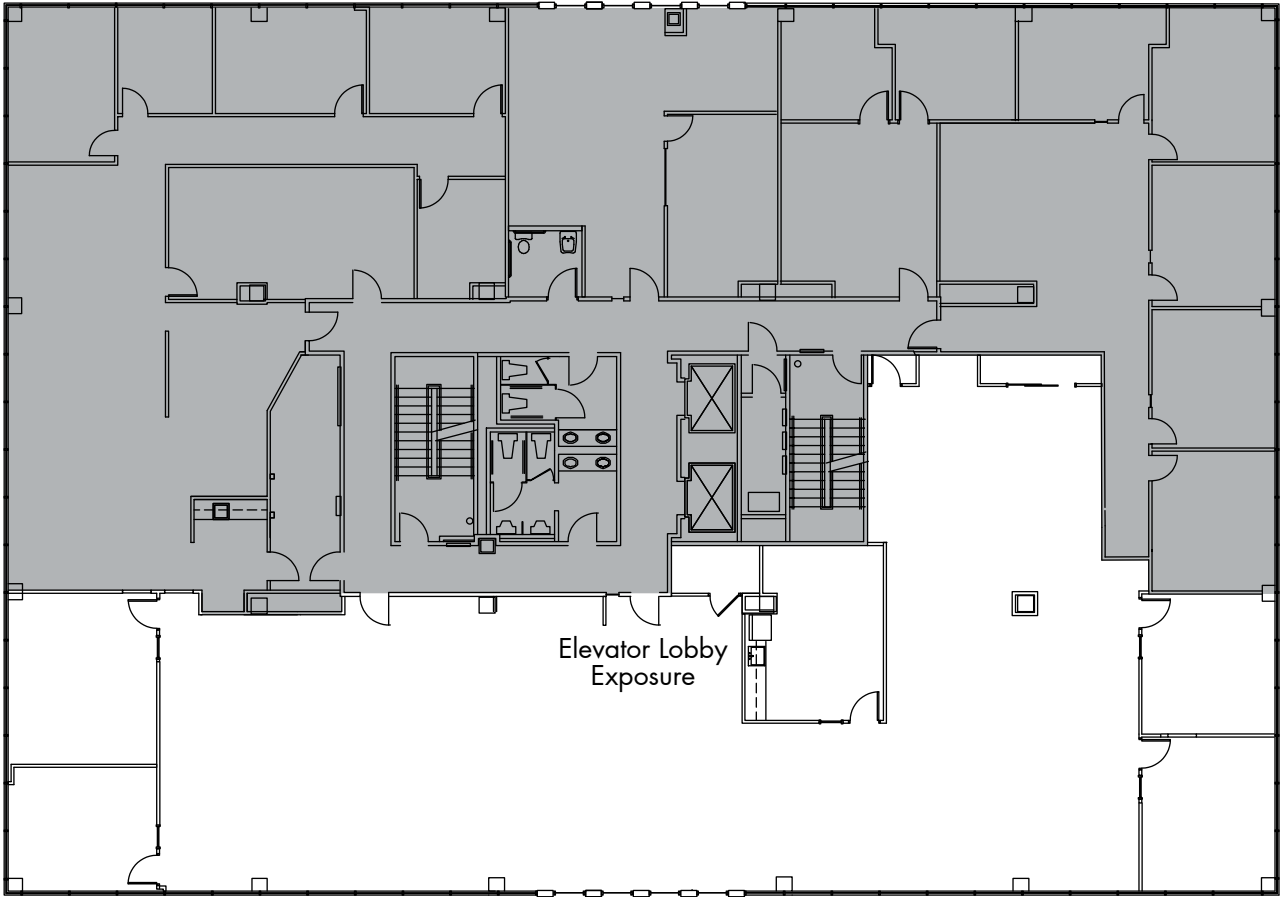

PLAZA 290

# SUITE 400

5,650 SF

[Click for 360 Virtual Tour](#)