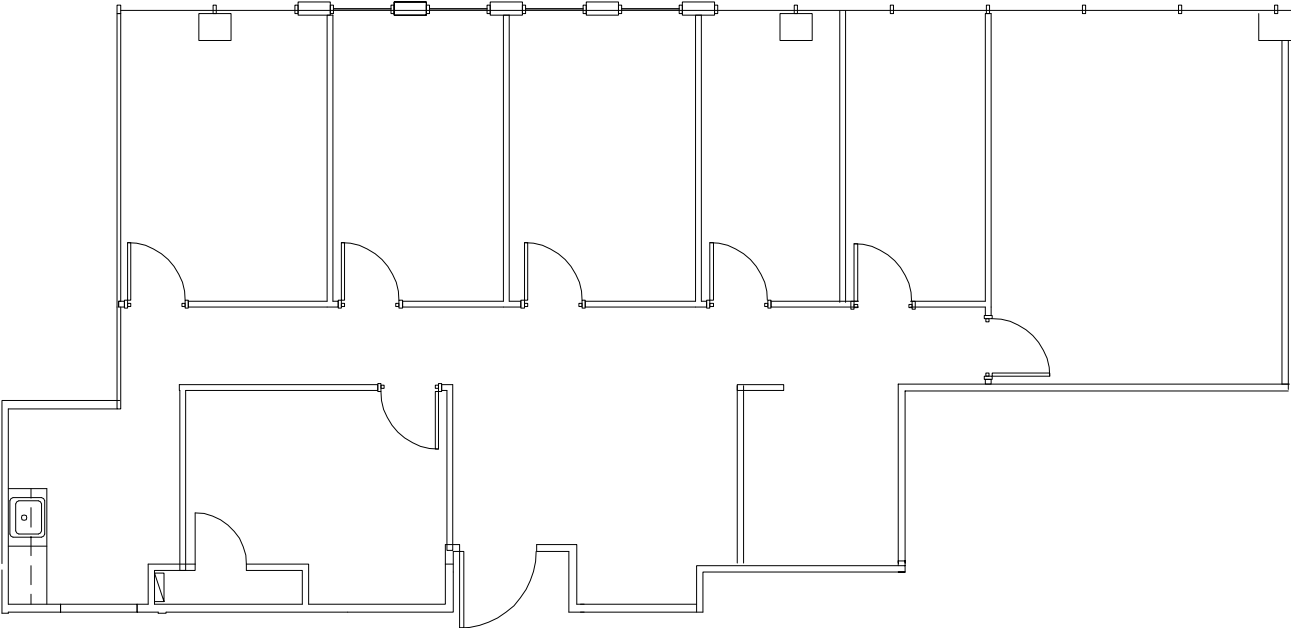

PLAZA 290
SUITE 560

1,946 SF

[Click for 360 Virtual Tour](#)