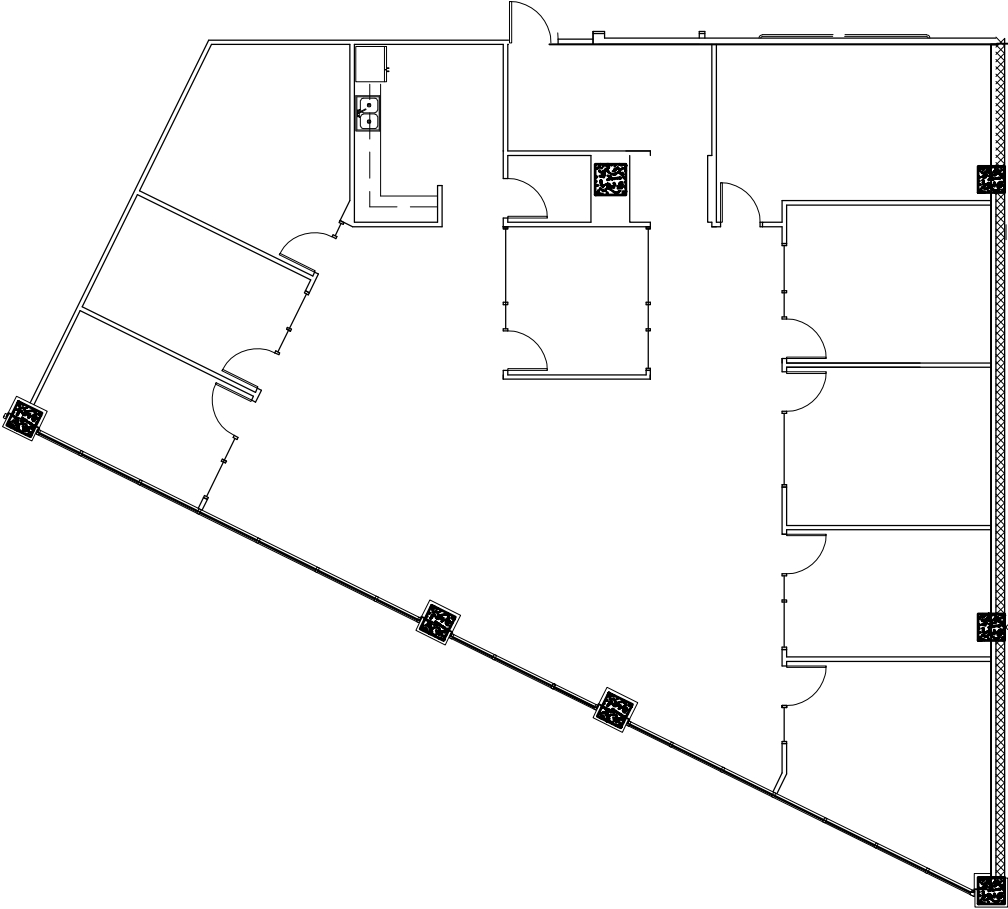

UNIVERSITY PARK
SUITE 600

4,209 SF

[Click for 360 Virtual Tour](#)