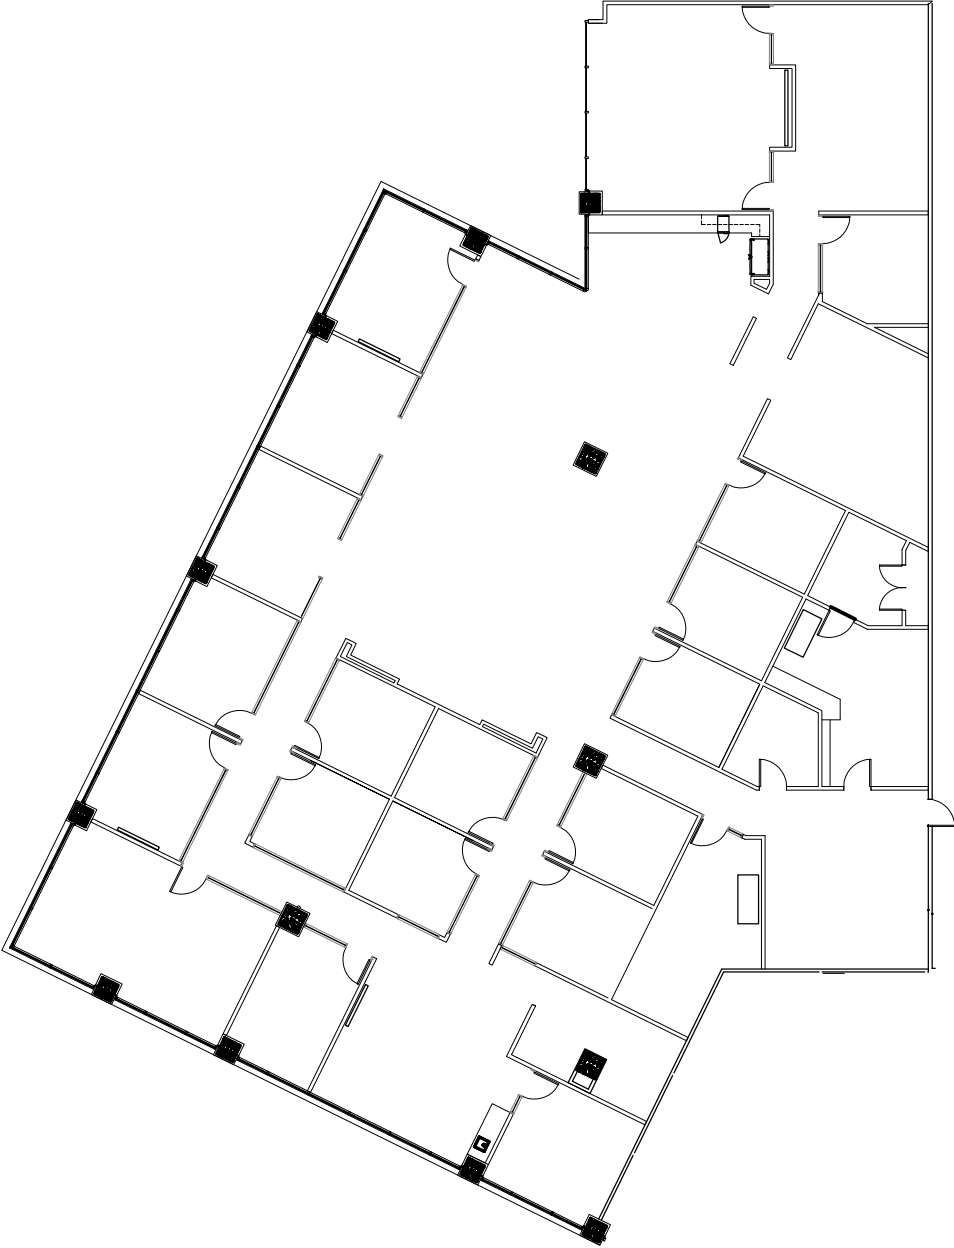

UNIVERSITY PARK
SUITE 610

11,211 SF

[Click for 360 Virtual Tour](#)